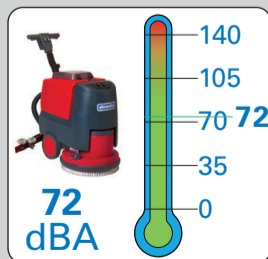

Starting - Inbetriebnahme - Mise en marche - Puesta en marcha

Storage - Lagerung - Stockage - Almacenaje

cleanfix

RA501 E

Technical data - Technische Daten - Fiche technique - Ficha técnica

Art.Nr. 446
RA501 E
08/2021