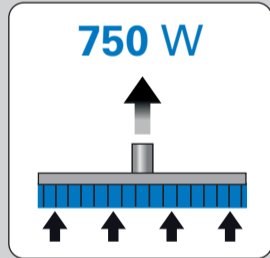

Starting - Inbetriebnahme - Mise en marche - Puesta en marcha

Storage - Lagerung - Stockage - Almacenaje

cleanfix

RA501 E

Technical data - Technische Daten - Fiche technique - Ficha técnica

Art.Nr. 446
RA501 E
08/2021